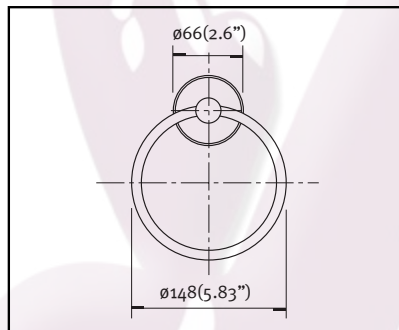

Toallero de Argolla Elegance

Elegance Ring Towel Holder

Mod. 8109